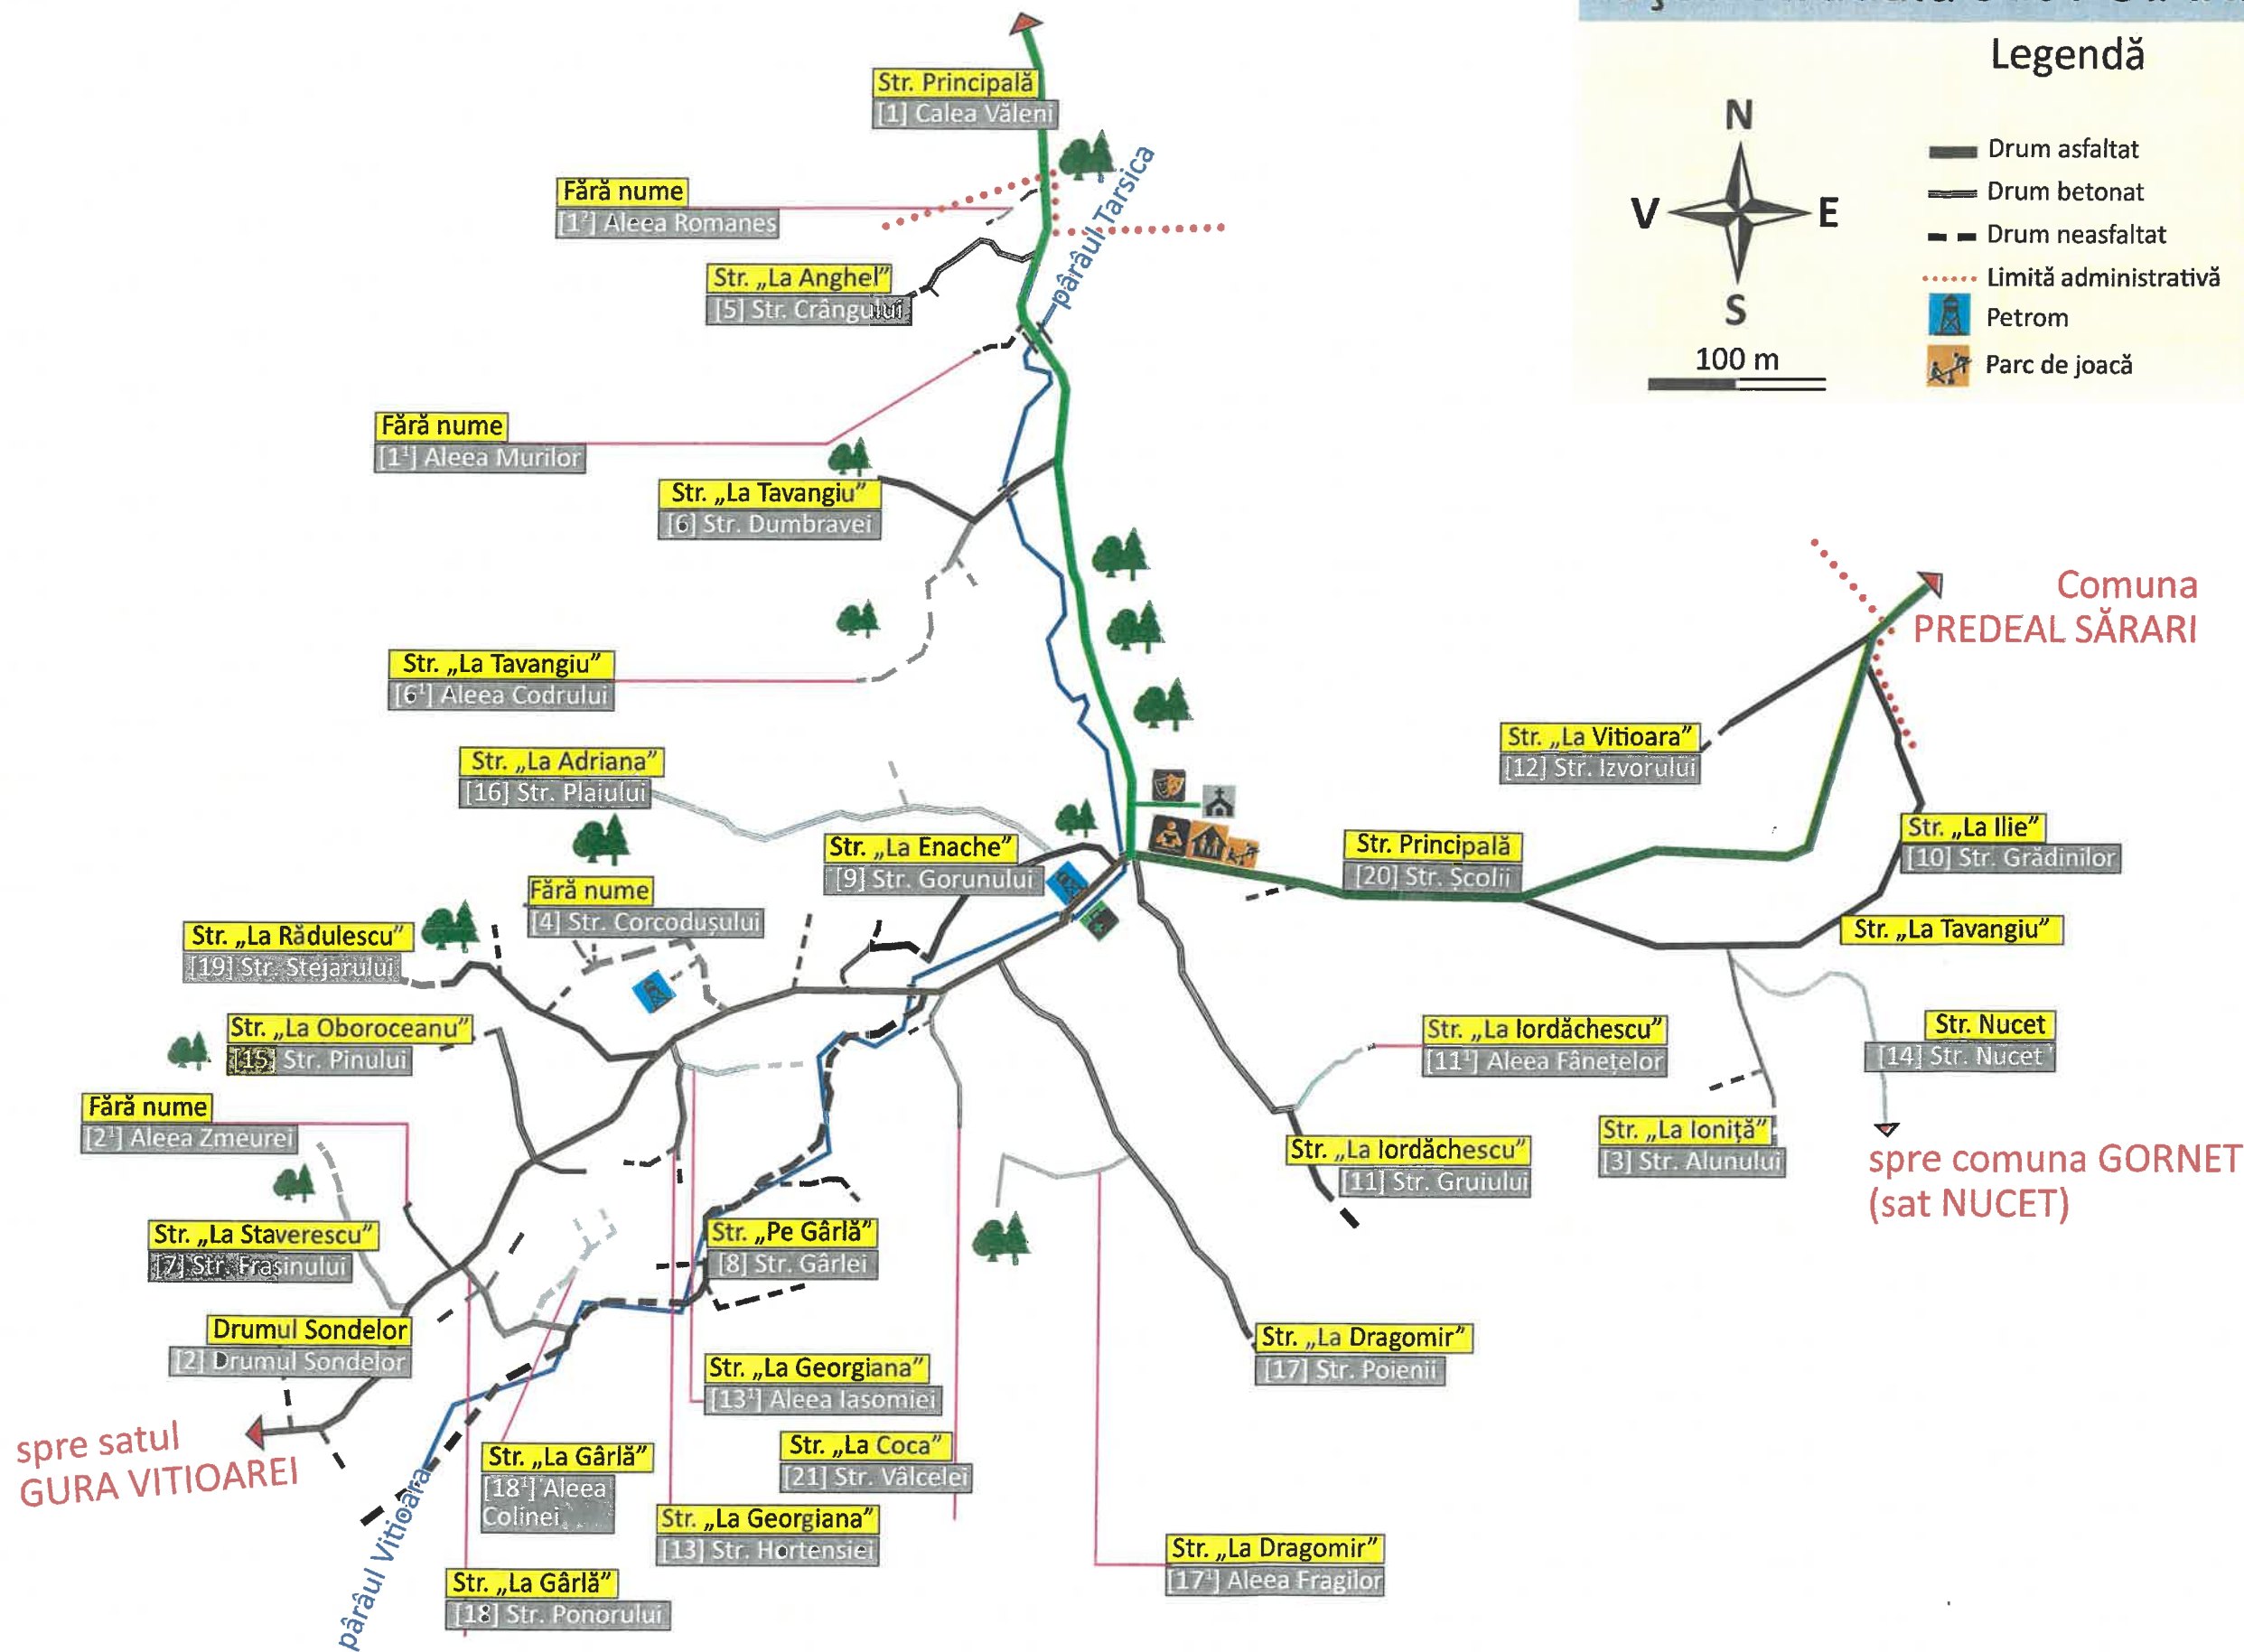

PREȘEDINTE DE Ședință
Mihail - Tiberiu STANCIU

Dr. Nicoleta DRĂGOI
GENERAL
CONSTANTIN

Rețea stradală Sat POIANA COPĂCENI

Orașul
VĂLENI DE MUNTE

Legendă

- Drum asfaltat
- Drum betonat
- Drum neasfaltat
- Limită administrativă
- Petrom
- Parc de joacă
- Școală
- Grădiniță
- Cămin cultural
- Dispensar uman
- Biserică