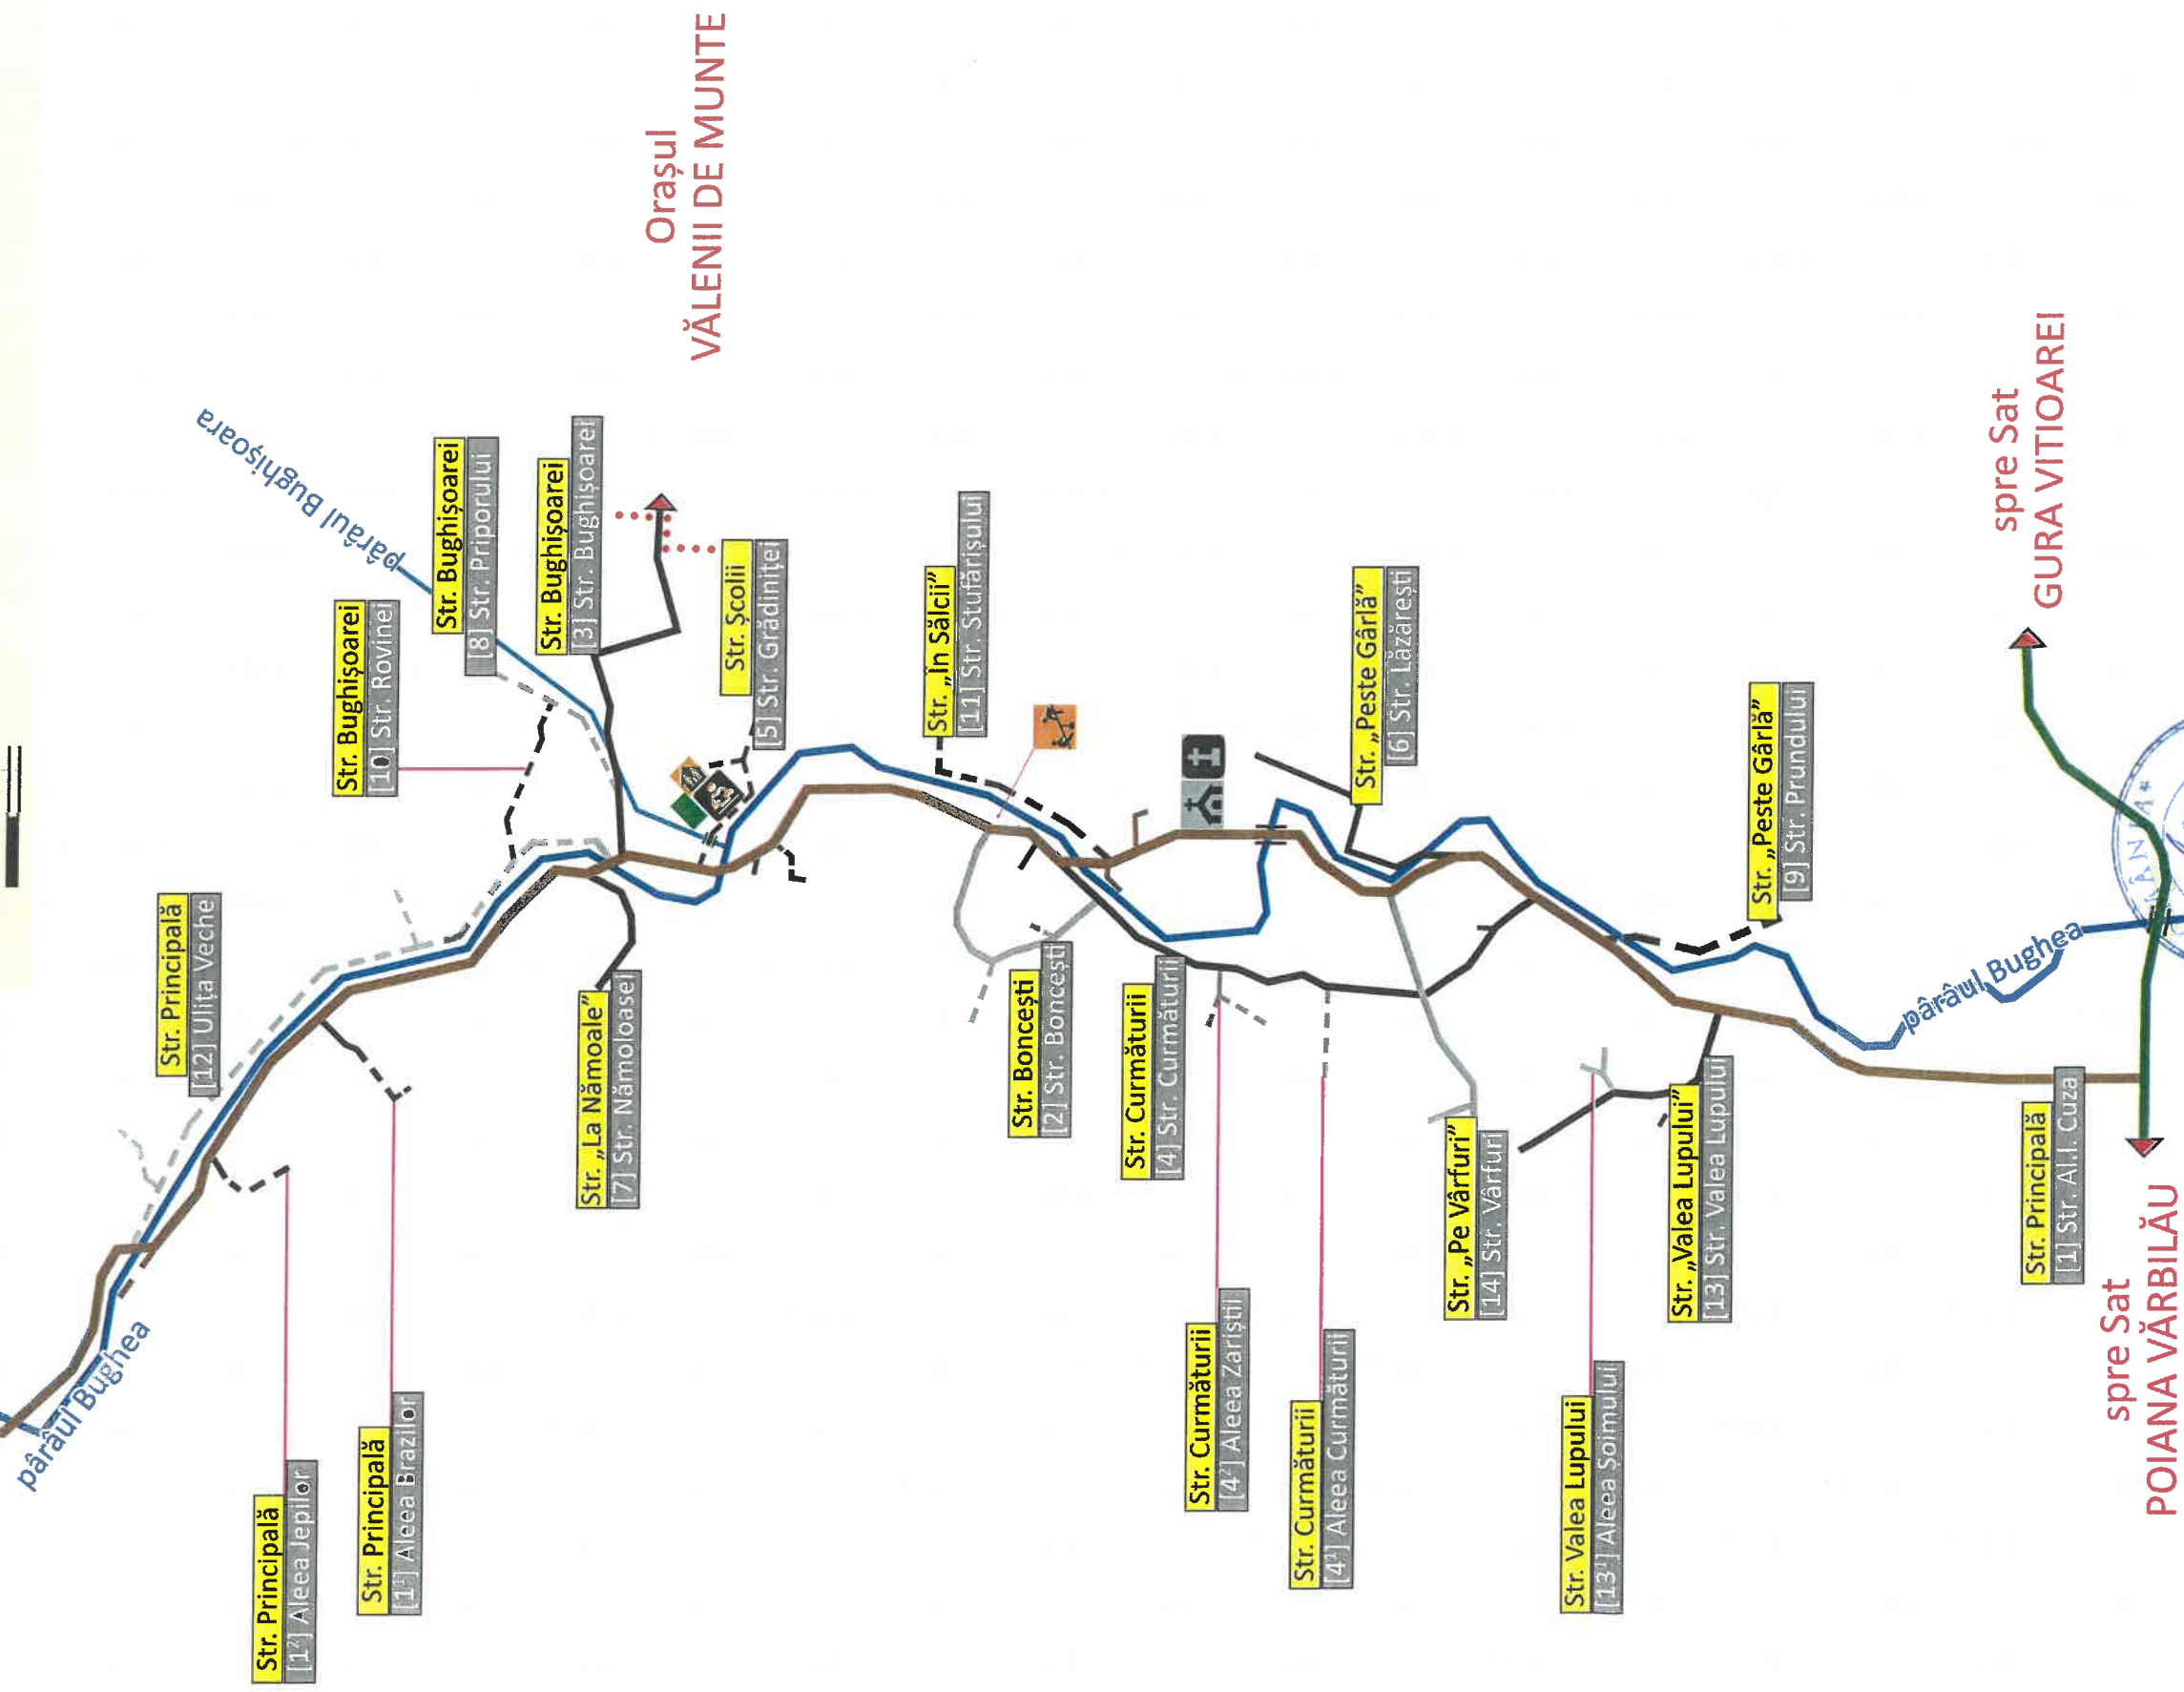

Școală
Grădiniță
Parc de joacă
Teren de sport

POIANA VĂRBILĂU

spre Sat
GURA VITIOAREI

PREȘEDINTE DE ȘEȘINȚĂ
Mihail - Tibulea, ȘTANĂU

SECRETAR GENERAL
V. Nicoleta - Coșova, CONSTANTIN

Nr. Id.	Tip drum	Denumire populară	Propunere denumire	Clasificare	Elemente de identificare - Delimitare (capete de stradă)
1	Cale	Str. Principală	Calea Ploiești	DN 1A	De la Taverna Romană, la granița cu satul Gura Vititoarei
1 ¹	Alee	Fără nume	Aleea Cantonului	DS 16	De la DN 1A, la PUȘCAȘU Roxana
2	Stradă	Fără nume	Str. Călărașilor	DS 10	De la DC 17, la nr. 172 - STĂNESCU Constantin
3	Stradă	Str. Principală	Str. Făgetului	DC 16+DS 12	De la nr. 89 - IRIMESCU Silviu-Cristinel, la nr. 340 - DUMITRESCU Sorin
3 ¹	Alee	Fără nume	Aleea Armașilor	DS 13	De la DC 16, la nr. 366 - OANCEA Haralambie
3 ²	Alee	Fără nume	Aleea Dorobanților	DS 6	De la DC 16, la nr. 119 - CONSTANTIN Mariana
4	Stradă	Str. Gării	Str. Gării	DS 2	De la Gară, la nr. 1 - STOICA T. Gheorghe
5	Stradă	Str. Principală	Str. Iazului	DC 16	De la DN 1A, la nr. 381A - PETRE Ioana-Despina
6	Stradă	Fără nume	Str. Livezilor	DS 9	De la nr. 235 - ANDREI Florica, la nr. 229 - TOMESCU Adrian
7	Stradă	Fără nume	Str. Pandurilor	DS 4	De la DC 16, la nr. 102 - MANOLESCU Ion
8	Stradă	Str. Cimitirului	Str. Primăverii	DS 1 + DS 17	De la SÎRBU Cornel - nr. 271, la nr. 330 - TĂNĂSESCU Daniel
8 ¹	Alee	Fără nume	Aleea Arnăuților	DS 8	De la DS 1, la nr. 143 - MINCĂ Răzvan
9	Stradă	Str. Viroaga Mare	Str. Roșiorilor	DS 7	De la nr. 221 - PISĂU Florin, la nr. 216A - NICOLAE Doru
10	Stradă	Str. Gării	Str. Veche	DS 2	De la DN 1A, la ȘTEFAN Constantin
11	Stradă	Str. Viroaga Mare	Str. Viroaga Mare	DS 5	De la nr. 203 - STOICA Nicoleta, la MOLDOCONS GRUP
12	Stradă	Str. Viroaga Mică	Str. Viroaga Mică	DS 3	De la nr. 179 - ALEXANDRU Florentin, la nr. 185 - STOICA Constantin