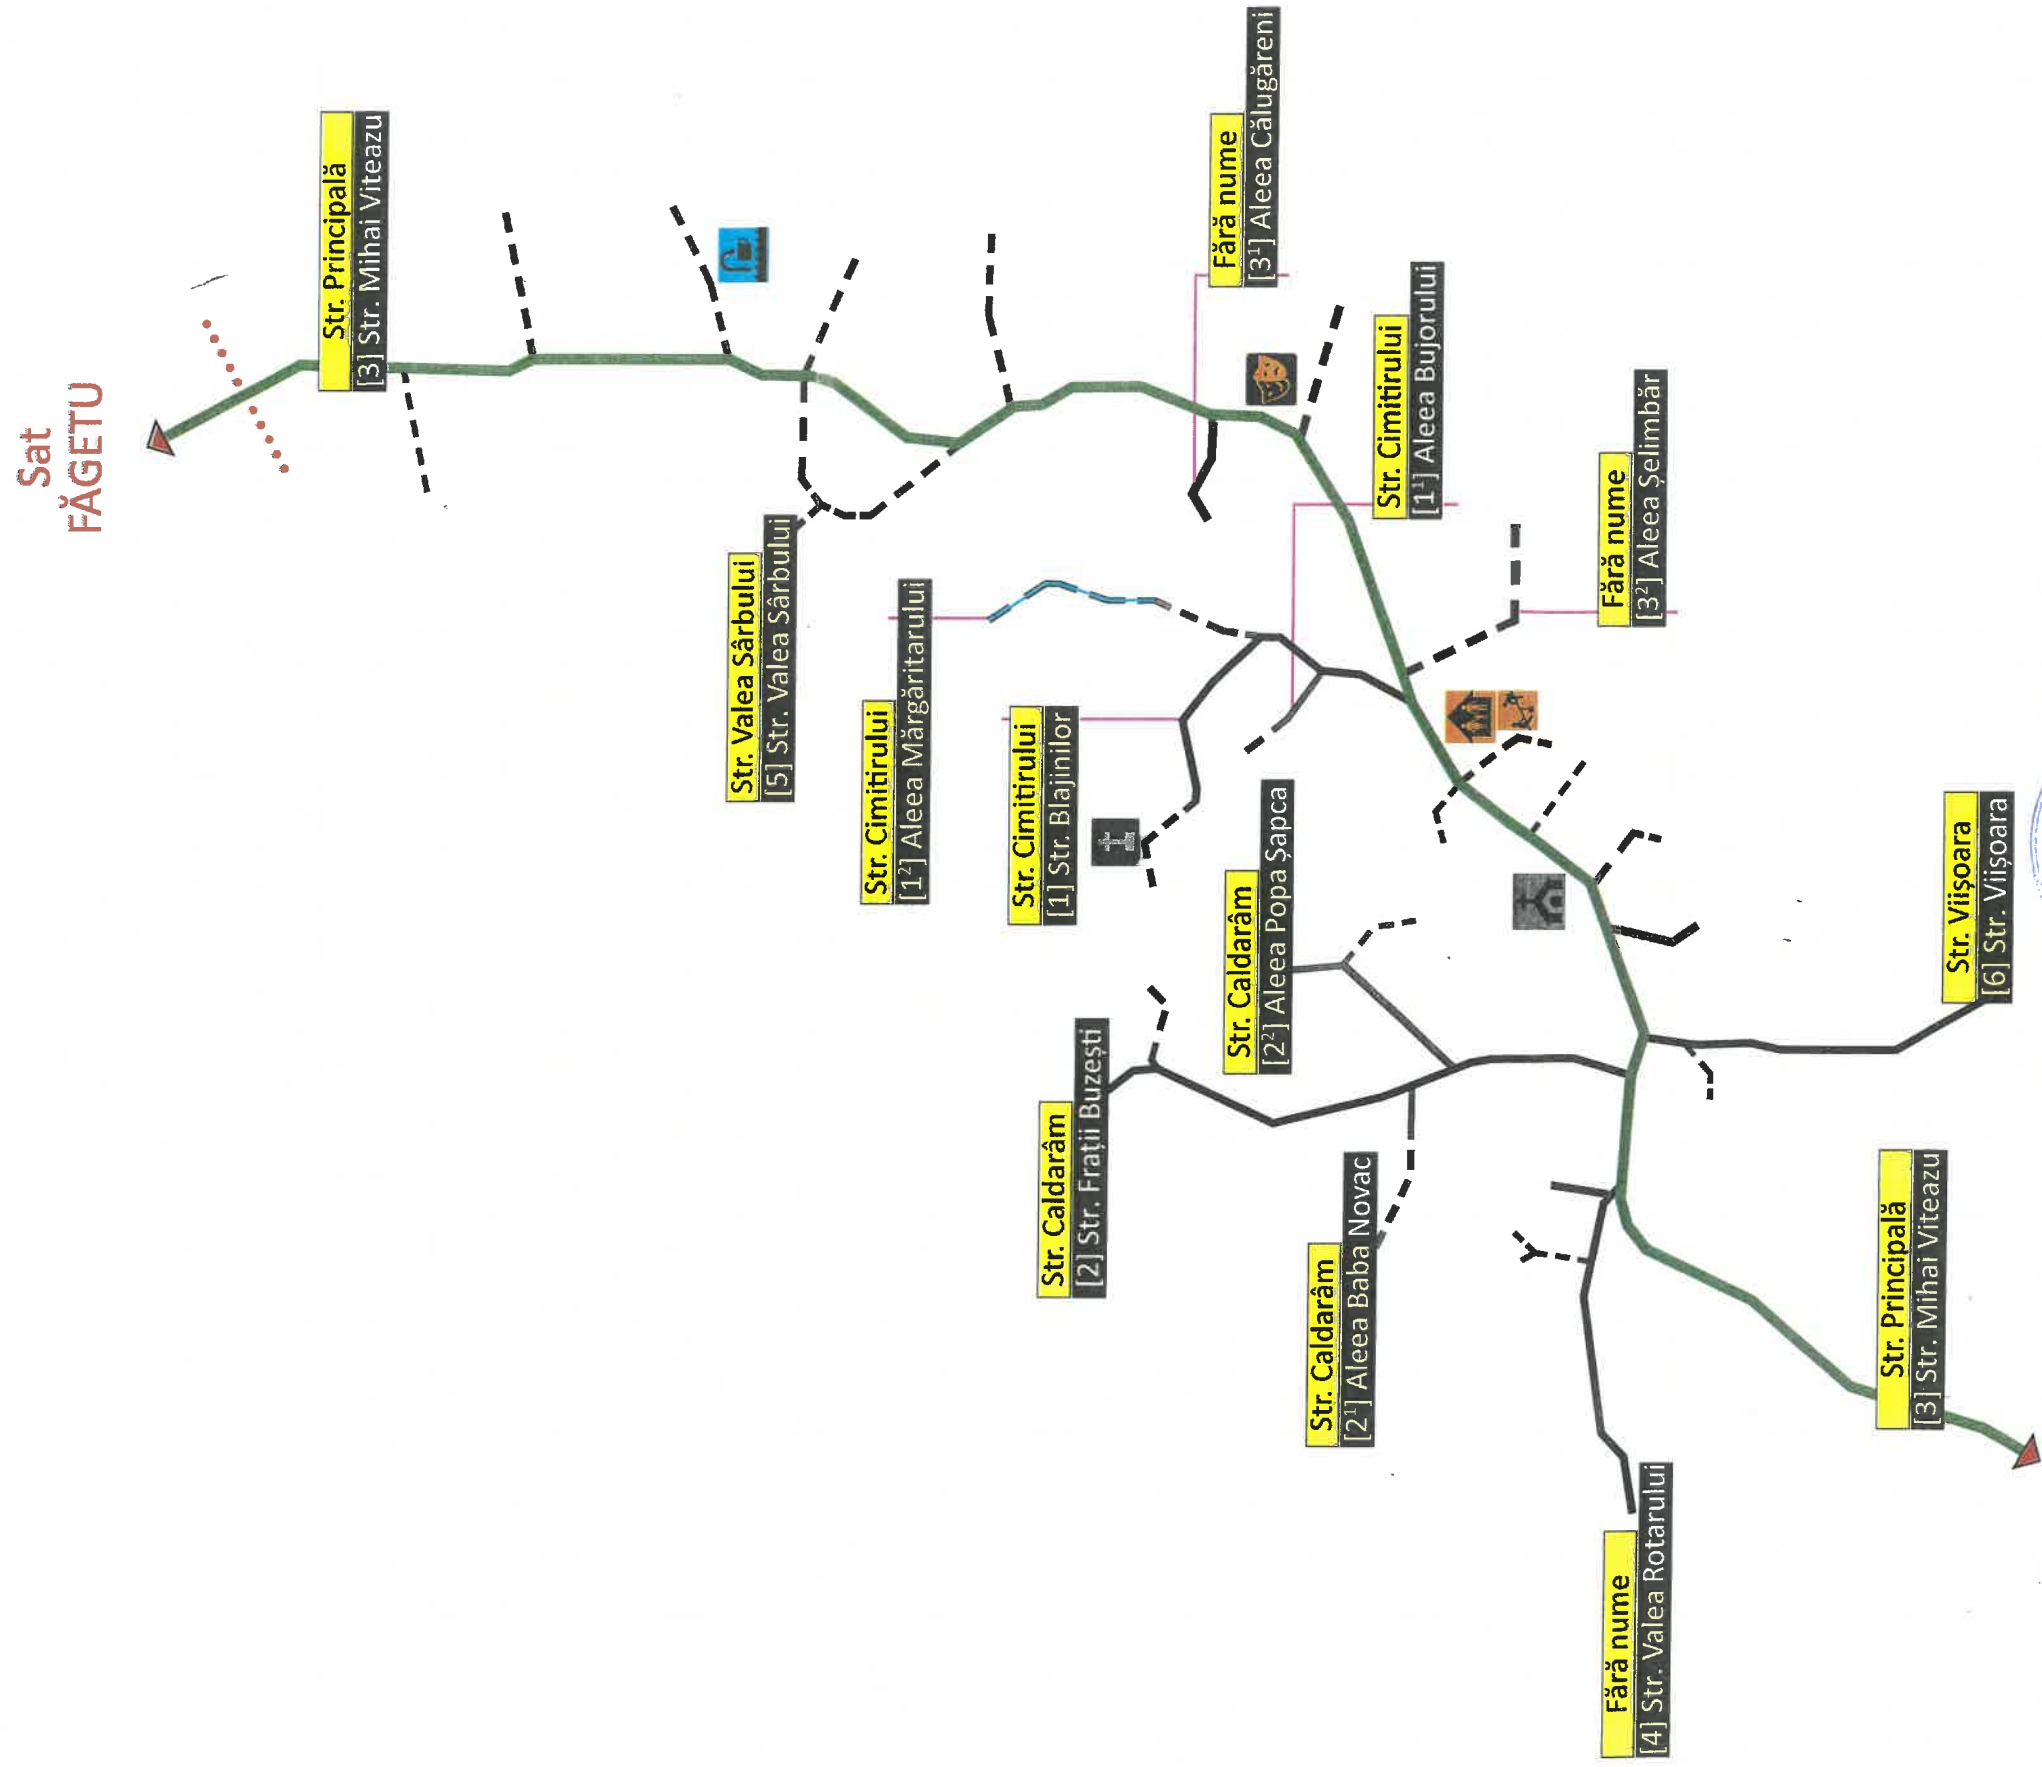

spre Comuna
DUMBRĂVEȘTI

PREȘEDINTELE ȘEFUL
Mihail - Florentin STANCOIU

SECRETAR GENERAL
V. Alina Daniela COȘTĂCĂRIȚĂ

Nr. Id.	Tip drum	Denumire populară	Propunere denumire	Clasificare	Elemente de identificare - Delimitare (capete de stradă)
1	Stradă	Str. „La Leonte Vasile”	Str. Castaniilor	DS 16	De la nr. 2 - MOISE Gheorghe, la nr. 36 - DINU Aurel
2	Stradă	Str. „La Furnica”	Str. Cireșului	DS 17	De la DS 19, la DS 16
3	Stradă	Str. „La Denisa”	Str. Fagului	DS 25	De la DC 7, la nr. 13 - DINU Silvia
4	Stradă	Str. „La Nisip”	Str. Ferigii	DS 5	De la DN 1A, la nr. 19 - IONIȚĂ Gheorghe
4 ¹	Alee	Str. „La Ghica”	Aleea Mesteacănului	DS 513	De la DS 5, la nr. 7 - GHICA Vasile
5	Stradă	Str. „La Țigani”	Str. Frunzelor	DS 6	De la DN 1A, la nr. 28 - BÎRSAN Elena
5 ¹	Alee	Str. „La Țigani”	Aleea Trifoilului	DS 27	De la DS 6, la nr. 2 - RAFAILĂ Gheorghe
6	Stradă	Str. „La Nea Mitică”	Str. Leandrului	DS 19+DS 20	De la DS 20, la nr. 17 - ION Elena
7	Stradă	Str. „La Drăjneni”	Str. Măceșului	DS 1	De la DJ 100G, la granița cu oraș Vălenii de Munte
8	Stradă	Str. „La Goicea”	Str. Mugurilor	DS 30	De la DN 1A, la nr. 18 - DUȚĂ Florentina
9	Stradă	Str. Linie	Str. Nucului	DC 7	De la nr. 2 - SANDU Rodica, la nr. 131 - DRAGOMIR Paul
9 ¹	Alee	Str. Șipot	Aleea Caișilor	DC 7	De la DC 7, la nr. 4 - MILITARU Gheorghe
9 ²	Alee	Str. „La Ghimici”	Aleea Carpenului	DS 29	De la DC 7, la DS 19
9 ³	Alee	Str. „La Nelu Polinii”	Aleea Gutuiului	DC 7	De la DC 7, la nr. 1 - PETCU Ion
9 ⁴	Alee	Str. „La Cornel”	Aleea Mărului	DS 24	De la DC 7, la nr. 1 - SORA Cornel
9 ⁵	Alee	Str. „La Motoc”	Aleea Prunilor	DS 28	De la DC 7, la nr. 3 - MOTOC Daniela
10	Stradă	Str. „La Primărie”	Str. Nufărului	DS 8	De la DN 1A, la nr. 23 - TOMA Loredana-Ioana
11	Stradă	Str. „La Danezu”	Str. Părului	DS 20	De la DC 7, la nr. 15 - DUMITRU Nicolae
12	Stradă	Str. „La Gogu”	Str. Piersicului	DS 4	De la DN 1A, la nr. 14 - POPA Ion
13	Stradă	Str. „La Poliție”	Str. Plopilor	DS 11	De la DN 1A, la nr. 45 - SPULBER Manolache
13 ¹	Alee	Str. „La Poliție”	Aleea Merișorului	DE	De la DS 11, la nr. 38 BĂȘCĂU - Lucian
14	Stradă	Str. Principală	Str. Principală	DN 1A	De la granița cu sat Făgetu, la granița cu oraș Vălenii de Munte
15	Stradă	Str. Nicolae Bălcescu	Str. Salcâmbilor	DS 2	De la DJ 100G, la granița cu oraș Vălenii de Munte
16	Stradă	Str. „Peste Gârlă”	Str. Socolui	DS 13	De la DS 19, la nr. 7 - ARAMBASA Iuliana
16 ¹	Alee	Str. „La Leonte”	Aleea Maghiranului	DS 35	De la DS 19, la nr. 3 - LEONTE Nina
16 ²	Alee	Str. „La Nuțica”	Aleea Zarzărului	DS 12	De la DS 19, la nr. 3 - ALEXANDRU P. Ion
17	Stradă	Str. „La Titel”	Str. Stânjeneilor	DS 14	De la DS 12, la nr. 13 - DUȚĂ Mișu
17 ¹	Alee	Str. „La Titel”	Aleea Irșișilor	DS 15	De la DS 14, la nr. 14 - DINU Dumitru
18	Stradă	Str. „Linie la bloc”	Str. Teiului	DS 9	De la DN 1A, la nr. 22 - PREDOIU Corneliu
19	Stradă	Str. „La FDT”	Str. Ulmului	DS 23	De la nr. 2 - STOICA Vasile, la nr. 22 - BECHETARU Constantin
20	Stradă	Str. „La Geta”	Str. Vișinilor	DS 10	De la DC 7, la nr. 16 - OBAY Florentina