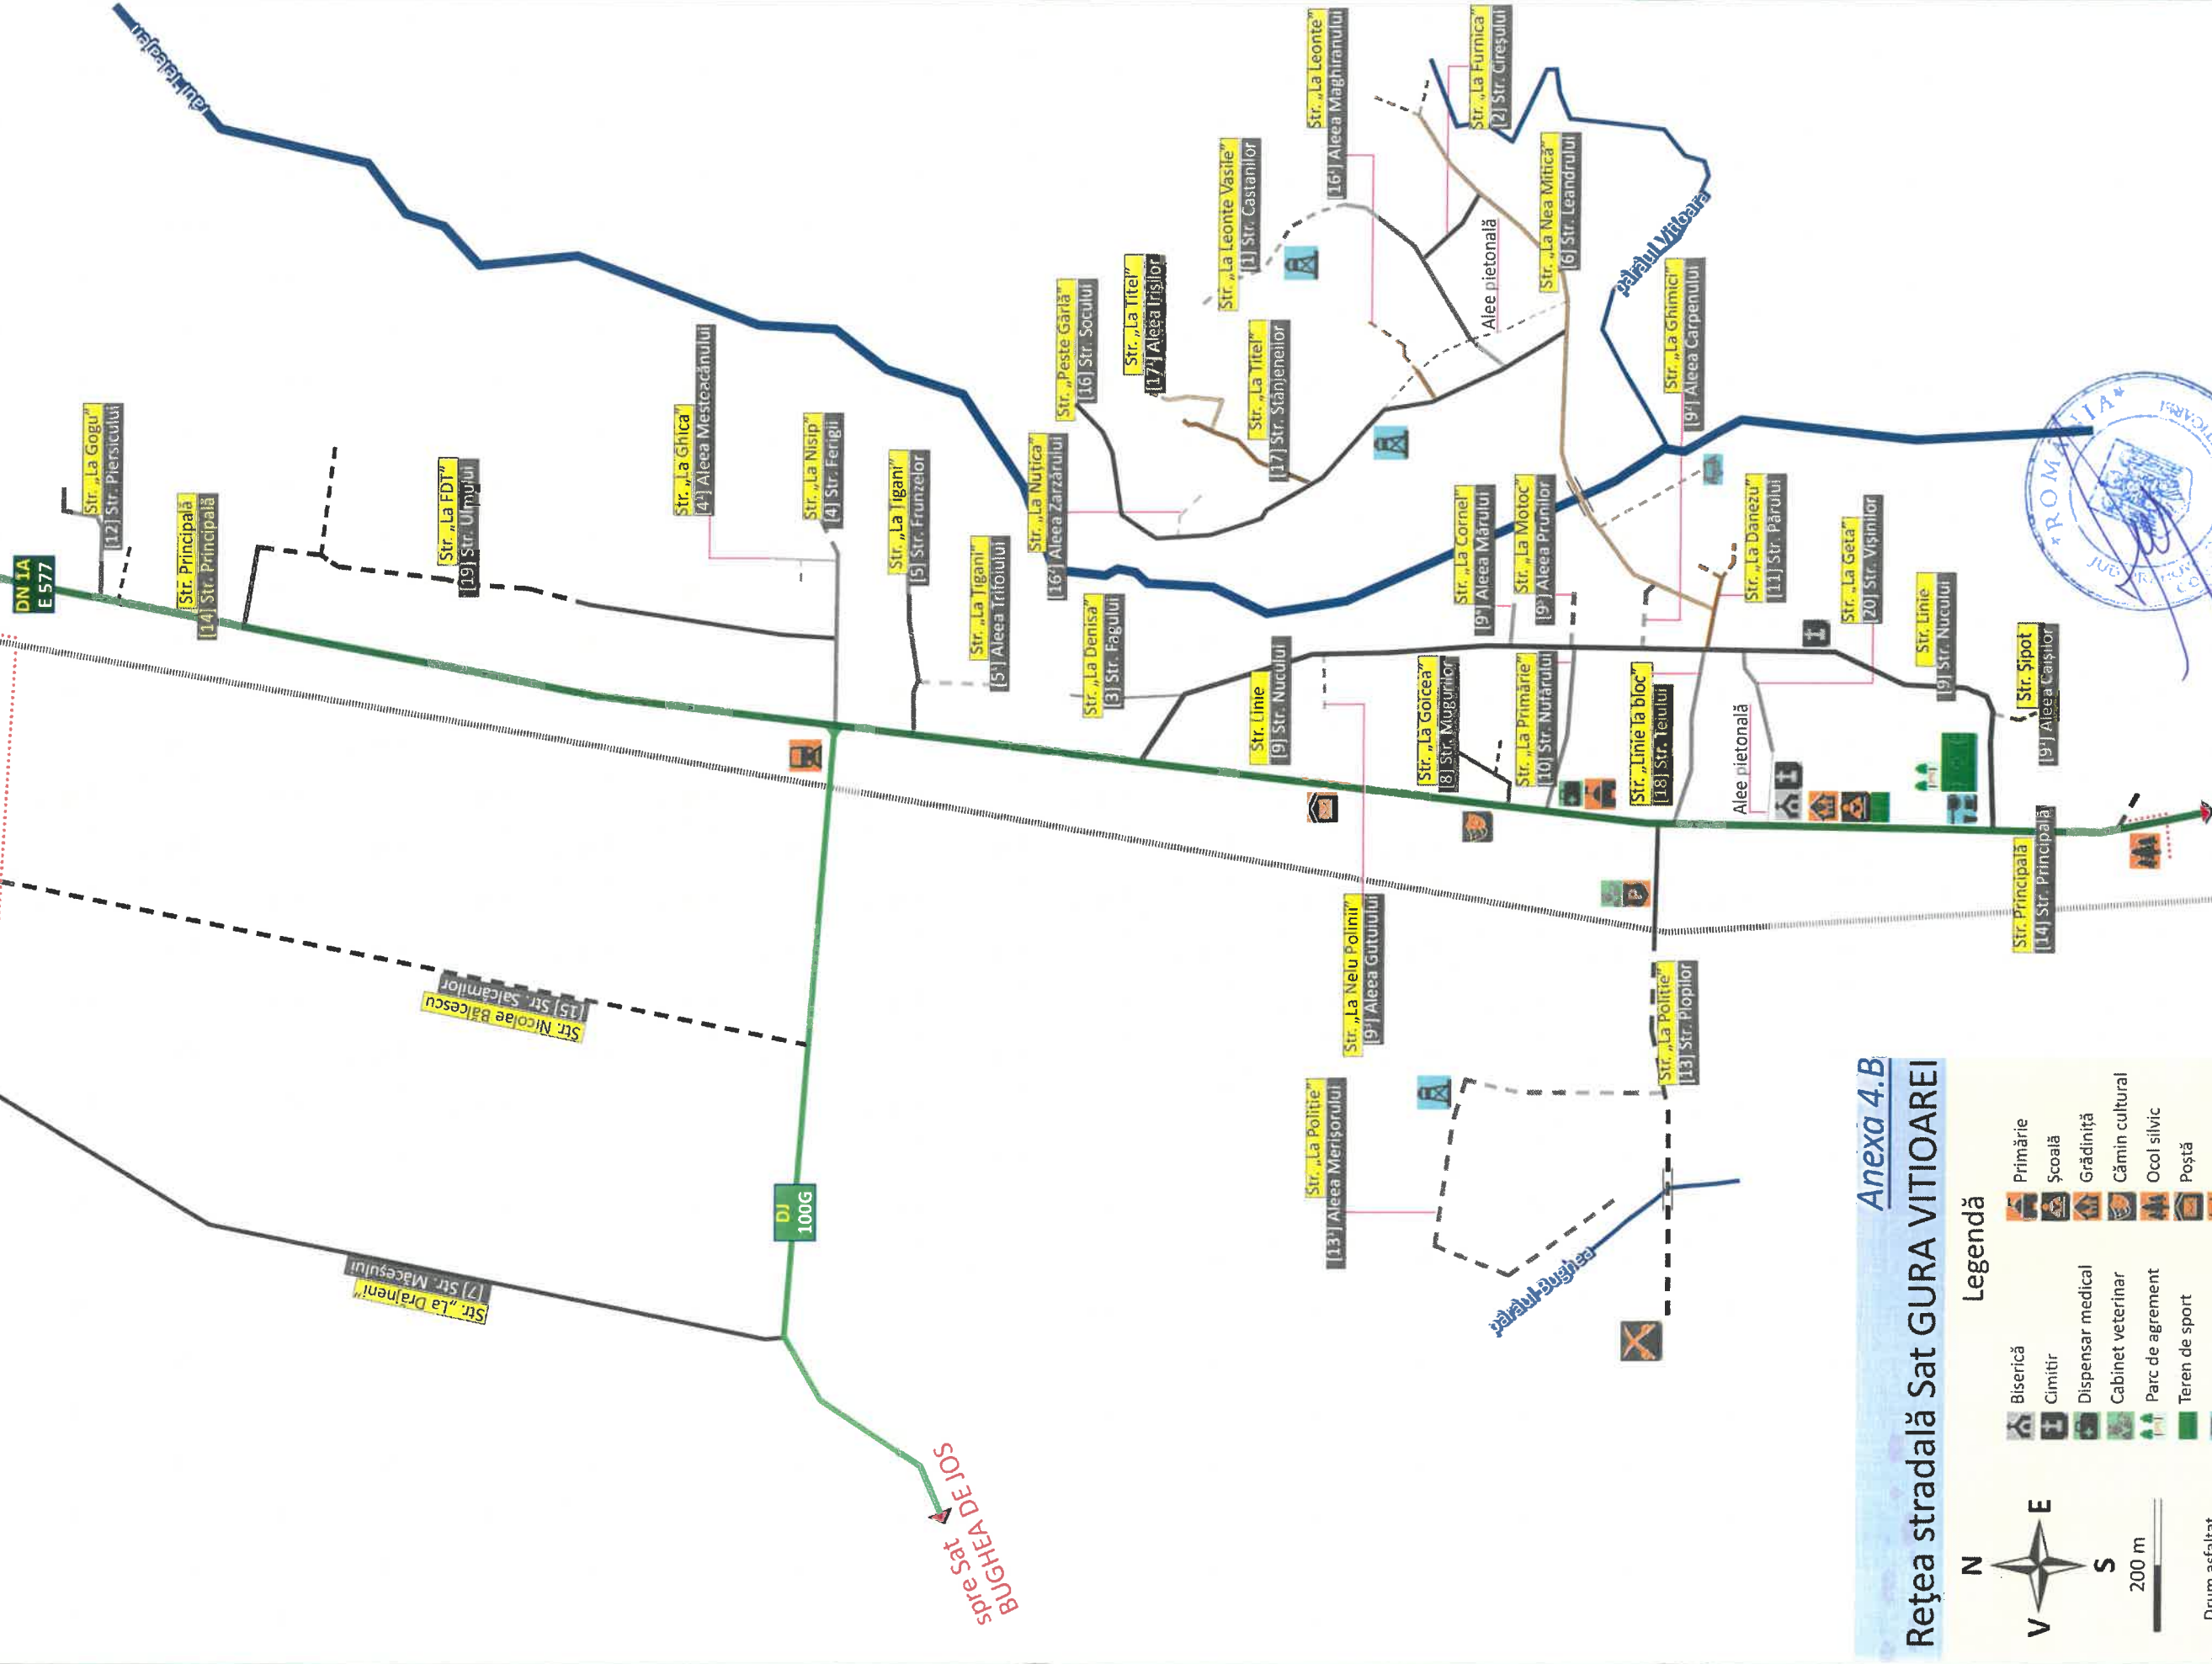

Orașul
VĂLENI DE MUNTE

Str. Nicolae Bălcescu

Anexa 4.B
Rețea stradală Sat GURA VITIOAREI

Legendă

Biserică	Primărie
Cimitir	Școală
Dispensar medical	Grădiniță
Cabinet veterinar	Cămin cultural
Parc de agrement	Ocol silvic
Teren de sport	Postă
Microhidrocentrală	Stație CFR
Instalație petrolieră	Poliție
Restaurant	Depozit militar

- Drum asfaltat
- - - Drum neasfaltat
- ==== Cale ferată
- ..... Limită administrativă

PREȘEDINTE DE ȘEDINȚĂ
Mihail-Florin Ștefănuș

SECRETAR GENERAL
Cristina Constantin