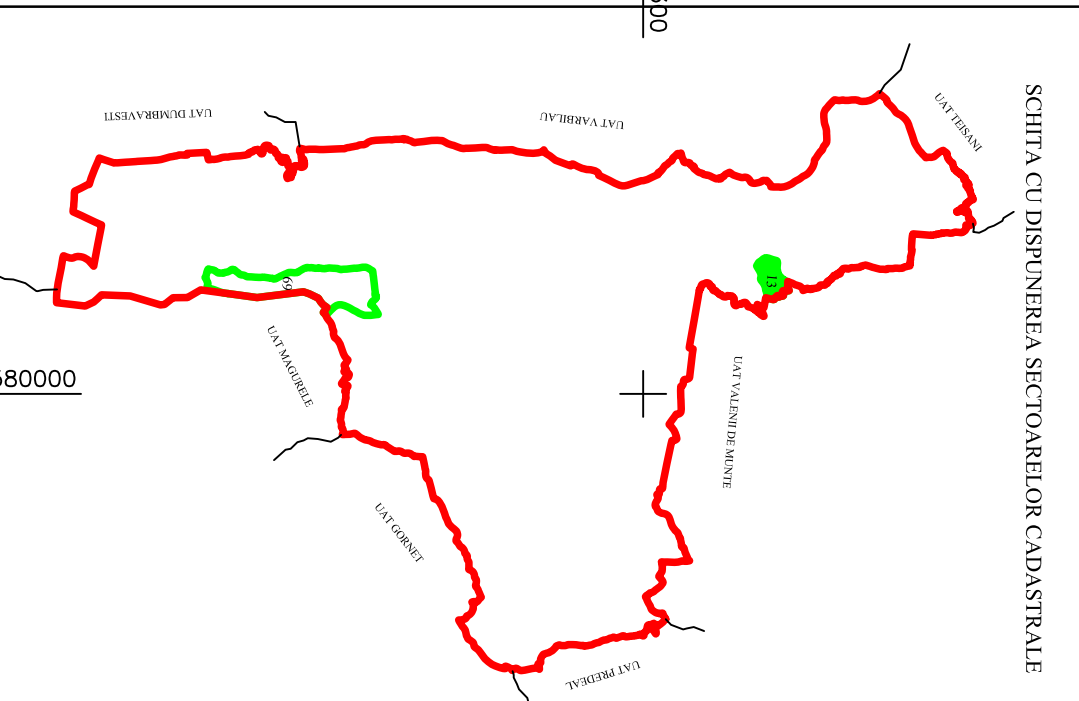

PLAN CADASTRAL
UAT: Gura Viioarei, judetului: PRAHOVA, Sect. cad. 13, plansa 1
 Scara 1:1000
 Sistem de proiectie: stereografic 1970
 Spre Publicare

<p>LEGENDA</p> <ul style="list-style-type: none"> Numer Sector ■ 13 Cod constructie C1 ID imobil 13001 Limita sector — Limita imobil — Limita UAT — Limita intersecție — Limita sara — Numer sara 5 Limita constructie — 	<p>Executant: NSC. MARIA NICOLETA STIGEA</p> <p>Date: 17.11.2022</p>
---	--