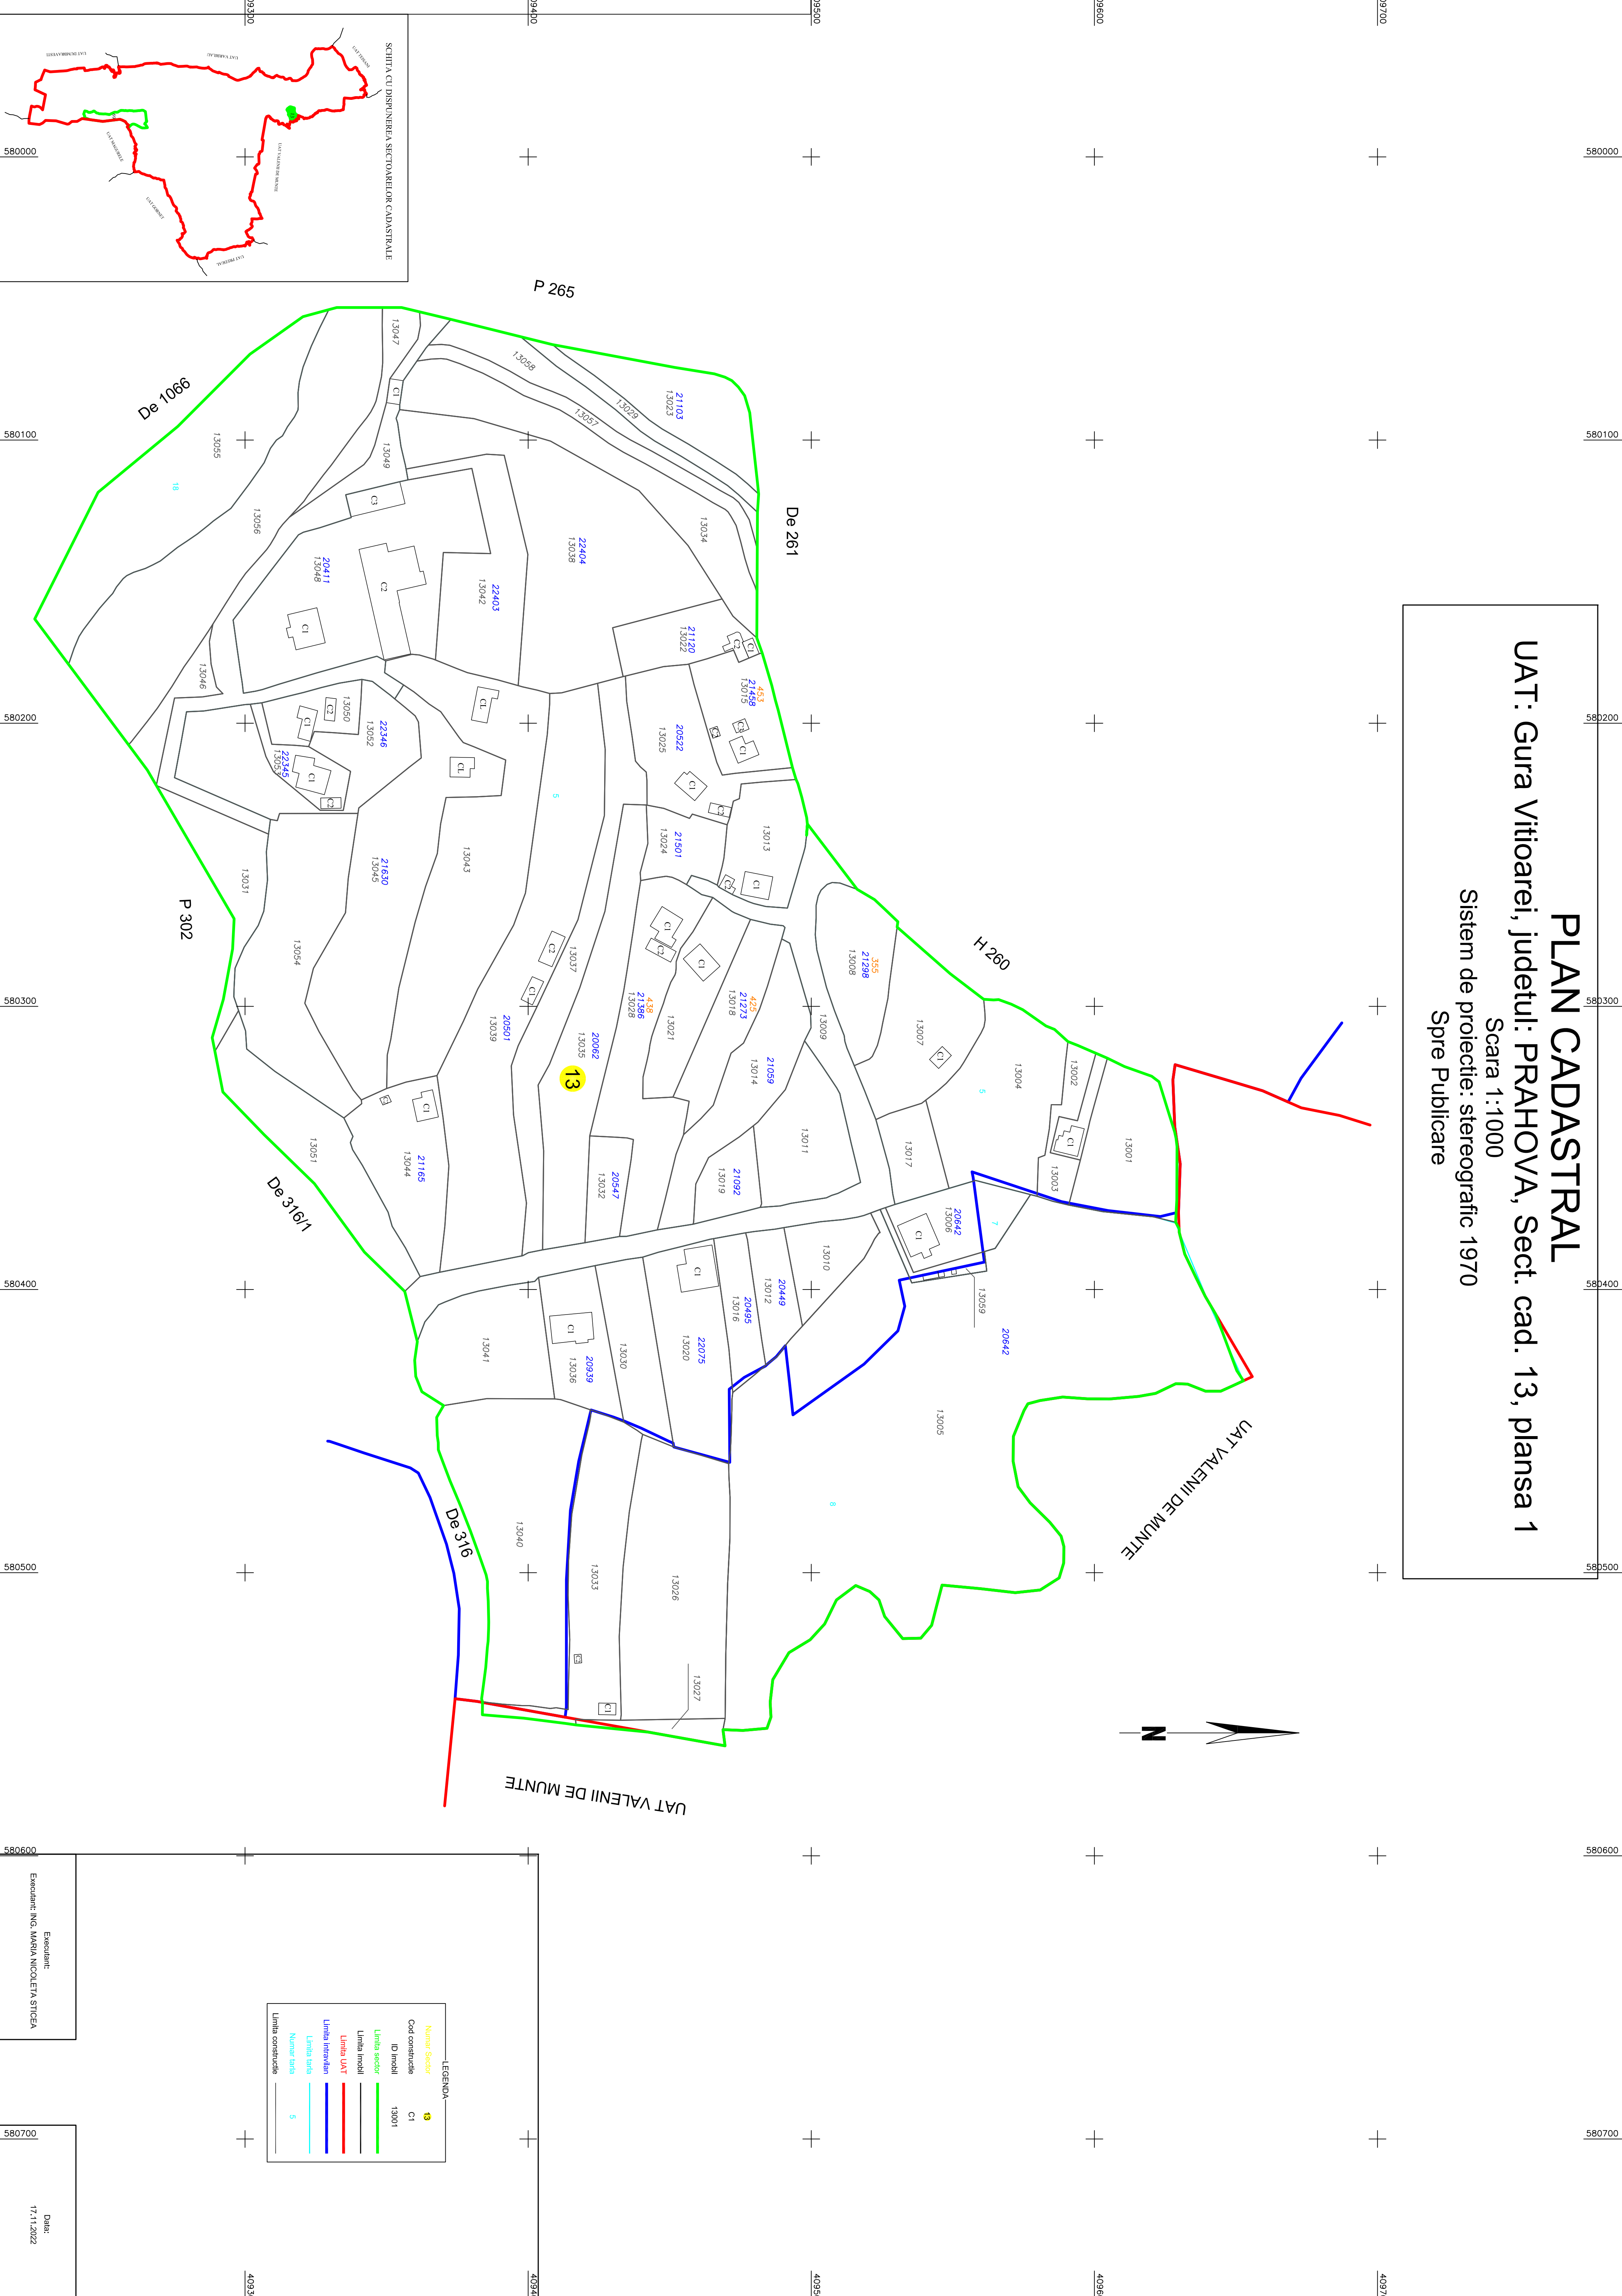

PLAN CADASTRAL
UAT: Gura Viioarei, judetului: PRAHOVA, Sect. cad. 13, plansa 1
 Scara 1:1000
 Sistem de proiectie: stereografic 1970
 Spre Publicare

<p>LEGENDA</p> <ul style="list-style-type: none"> Numer Sector ■ 13 Cod constructie C1 ID imobil 13001 Limita sector — Limita imobil — Limita UAT — Limita intersecție — Limita sara — Numer sara 5 Limita constructie — 	<p>Executant: NSC. MARIA NICOLETA STIGEA</p> <p>Date: 17.11.2022</p>
---	--